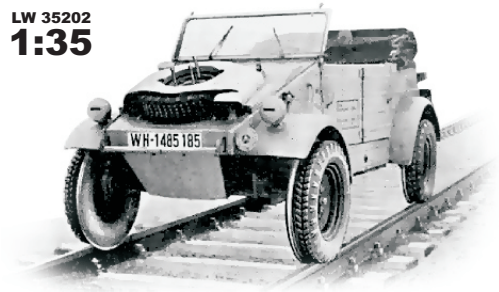

1:35

LEADWARRIOR
LW 35202

**VW Kubelwagen Typ 157
SCHIENENGANGIG
RAILWAY WHEELS**

LW 35202
1:35

CONVERSION KIT for ANY 1/35 VW Kubelwagen