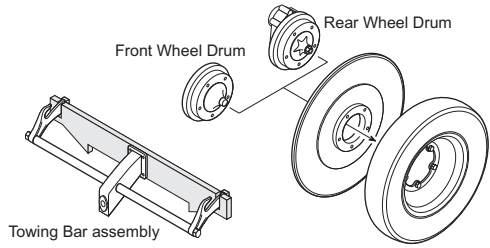

1:35

LEADWARRIOR
LW 35202

**VW Kubelwagen Typ 157
SCHIENENGANGIG
RAILWAY WHEELS**

LW 35202
1:35

CONVERSION KIT for ANY 1/35 VW Kubelwagen